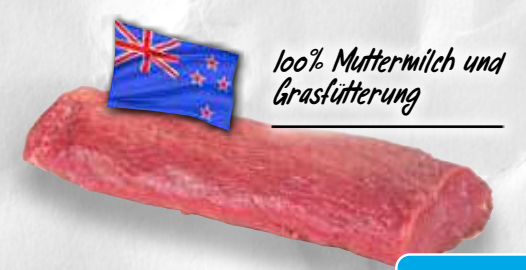

Weiderind, Gras gefüttert

Argentinisches frisches Rinderfilet, Pfeffersteaks
100 g

AKTION!

4.77

extra mager

Deutsches Schweine-Geschnetzeltes
versch. Sorten
1 kg

AKTION!

9.99
9.99*

Preis Vorwoche 14.90

BEI UNS IMMER FRISCH NIE AUFGETAUT

Deutsche marinierte Schweinefilet-Spieße, gefülltes oder Kasseler Filet
versch. Würzungen, küchenfertig vorbereitet
100 g

AKTION!

1.19
1.29*

Preis Vorwoche 2.19

100% Muttermilch und Grasfütterung

Neuseeländische frische Lammlachse
100 g

AKTION!

3.99
3.99*

Preis Vorwoche 6.09

TIERWOHL GEFLÜGEL¹

- + 5x D: Elterntiere, Geburt, Aufzucht, Schlachtung und Futtermühlen aus Deutschland
- + Zertifiziert gentechnikfreies Futtermittel
- ✓ Mind. 10% mehr Platz pro Tier als gesetzlich vorgeschrieben
- ✓ Eigene Futtermühlen des Produzenten
- ✓ Organisches Beschäftigungsmaterial wie Stroh oder Picksteine
- ✓ Nur robuste und gesunde Zuchtlinien
- ✓ Qualifiziertes Antibiotika-Monitoring durch Tierärzte

WURSTMEISTEREI.

von deutschen Bauernhöfen, Handelsklasse A, ohne Gentechnik

Deutsche frische Putenschnitzel/Steaks oder Hähnchenbrustfilet
aus der zarten, mageren Brust, natur
100 g

AKTION!
1.49

Fleischwurst/Lyoner im Ring
auch Chili
100 g